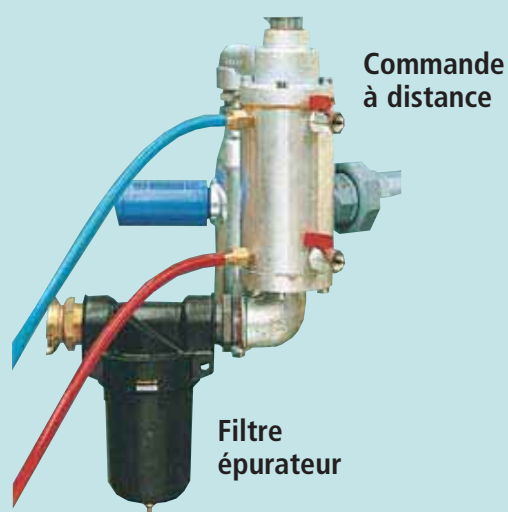

Accessoires pour sableuses

TAMIS • COUVERCLES • FILTRE ÉPURATEUR

Code	Référence	Désignation	Sableuses
008175*	MK 13	Tamis	K 40
008046*	K 13	Tamis	K 130 - K 200
008176*	MK 414	Couvercle	K 40
008047*	K 14	Couvercle	K 130 - K 200
008261	KR 3342 M	Filtre épurateur d'air	K 40 - K 130 - K 200

* Sur commande

FLEXIBLES COMMANDE
À DISTANCE DOUBLE 6 x 13

(nus sans raccord)

Code	Couronne long. (m)
008052	10
008053	20
008054	40

POIGNÉE DE COMMANDE
DE SÉCURITÉCode :
008089

FLEXIBLES D'ABRASIFS

Indice d'abrasion 70 mm³